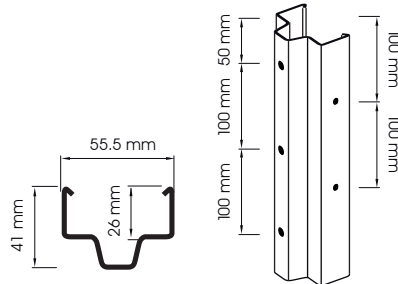

EINHEIT
1 BUND ZU 50 STANGEN

35/50 – Typ C-K10

MATERIALSTÄRKE
1,5 MM | 1,8 MM

EINHEIT
1 BUND ZU 50 STANGEN

40/50 – Typ D-K10

MATERIALSTÄRKE
1,5 MM

EINHEIT
1 BUND ZU 50 STANGEN

VINOFORM Palo Endpfähle

Typ A standard PS

MATERIALSTÄRKE

2 MM

KG/U	LÄNGE
3,7 KG	1,8 M
4,1 KG	2,0 M
4,5 KG	2,2 M
4,9 KG	2,4 M

EINHEIT

1 BUND ZU 50 STANGEN

Typ B forte PF

MATERIALSTÄRKE

2 MM

KG/U	LÄNGE
5,1 KG	2,0 M
5,6 KG	2,2 M
6,2 KG	2,4 M
6,4 KG	2,5 M
6,9 KG	2,7 M

EINHEIT

1 BUND ZU 50 STANGEN

Typ C megastark MF

MATERIALSTÄRKE

2,5 MM

KG/U	LÄNGE
6,9 KG	2,0 M
7,6 KG	2,2 M
8,3 KG	2,4 M
8,6 KG	2,5 M
9,3 KG	2,7 M
9,6 KG	2,8 M
10,3 KG	3,0 M

EINHEIT

1 BUND ZU 50 STANGEN

VINOFORM Pflanzenstäbe

PICCOLO

X IN MM	LÄNGE
0,7 0,8 2	1,5 M
0,7 0,8 2	1,6 M
0,7 0,8 2	1,7 M
0,7 0,8 2	1,8 M
0,7 0,8 2	1,9 M
0,7 0,8 2	2,0 M
0,8 2	2,2 M
0,8 2	2,4 M
0,8 2	2,5 M
2	2,8 M
2	3,0 M