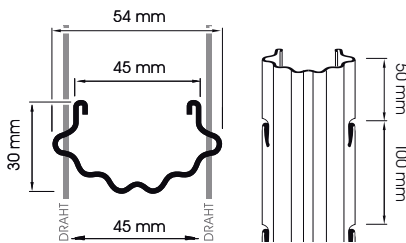

VINOFORM Robust mit innenliegenden Haken – IH

Typ A

MATERIALSTÄRKE
1,2 MM | 1,5 MM

EINHEIT
1 BUND ZU 50 STANGEN

Typ B

MATERIALSTÄRKE
1,5 MM | 1,8 MM

EINHEIT
1 BUND ZU 50 STANGEN

Typ C

MATERIALSTÄRKE
1,5 MM

EINHEIT
1 BUND ZU 50 STANGEN

VINOFORM Robust mit aussenliegenden Haken – AH

35/50 – Typ A-K7

MATERIALSTÄRKE
1,5 MM | 1,8 MM

EINHEIT
1 BUND ZU 50 STANGEN

35/50 – Typ B-K12

MATERIALSTÄRKE
1,5 MM | 1,8 MM

EINHEIT
1 BUND ZU 50 STANGEN

35/50 – Typ C-K10

MATERIALSTÄRKE
1,5 MM | 1,8 MM

EINHEIT
1 BUND ZU 50 STANGEN

40/50 – Typ D-K10

MATERIALSTÄRKE
1,5 MM

EINHEIT
1 BUND ZU 50 STANGEN

VINOFORM Palo Endpfähle

EINHEIT

1 BUND ZU 50 STANGEN

VINOFORM Pflanzenstäbe

PICCOLO

X IN MM	LÄNGE
0,7 0,8 2	1,5 M
0,7 0,8 2	1,6 M
0,7 0,8 2	1,7 M
0,7 0,8 2	1,8 M
0,7 0,8 2	1,9 M
0,7 0,8 2	2,0 M
0,8 2	2,2 M
0,8 2	2,4 M
0,8 2	2,5 M
2	2,8 M
2	3,0 M