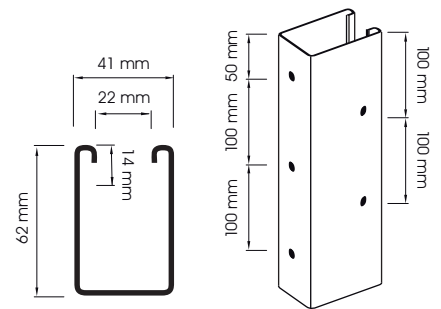

Typ A standard PS

MATERIALSTÄRKE

2 MM

KG/U	LÄNGE
3,7 KG	1,8 M
4,1 KG	2,0 M
4,5 KG	2,2 M
4,9 KG	2,4 M

EINHEIT

1 BUND ZU 50 STANGEN

Typ B forte PF

MATERIALSTÄRKE

2 MM

KG/U	LÄNGE
5,1 KG	2,0 M
5,6 KG	2,2 M
6,2 KG	2,4 M
6,4 KG	2,5 M
6,9 KG	2,7 M

EINHEIT

1 BUND ZU 50 STANGEN

Typ C megastark MF

MATERIALSTÄRKE

2,5 MM

KG/U	LÄNGE
6,9 KG	2,0 M
7,6 KG	2,2 M
8,3 KG	2,4 M
8,6 KG	2,5 M
9,3 KG	2,7 M
9,6 KG	2,8 M
10,3 KG	3,0 M

EINHEIT

1 BUND ZU 50 STANGEN

VINOFORM Pflanzenstäbe

PICCOLO

X IN MM	LÄNGE
0,7 0,8 2	1,5 M
0,7 0,8 2	1,6 M
0,7 0,8 2	1,7 M
0,7 0,8 2	1,8 M
0,7 0,8 2	1,9 M
0,7 0,8 2	2,0 M
0,8 2	2,2 M
0,8 2	2,4 M
0,8 2	2,5 M
2	2,8 M
2	3,0 M

EINHEIT

1 BUND ZU 50 STANGEN

KLEBLATT

X IN MM	LÄNGE
0,7 0,8	0,8 M
0,7 0,8	0,9 M
0,7 0,8	1,0 M
0,7 0,8 1	1,2 M
0,7 0,8 1	1,3 M
0,7 0,8 1	1,4 M
0,7 0,8 1	1,5 M

EINHEIT

1 BUND ZU 50 STANGEN

VINOFORM AG

LAUTENGARTENSTR. 7
CH-4052 BASEL