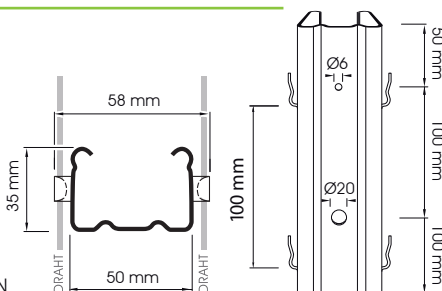

VINOFORM Robust mit innenliegenden Haken – IH

Typ A

MATERIALSTÄRKE
1,2 MM | 1,5 MM

EINHEIT
1 BUND ZU 50 STANGEN

Typ B

MATERIALSTÄRKE
1,5 MM | 1,8 MM

EINHEIT
1 BUND ZU 50 STANGEN

Typ C

MATERIALSTÄRKE
1,5 MM

EINHEIT
1 BUND ZU 50 STANGEN

VINOFORM Robust mit aussenliegenden Haken – AH

35/50 – Typ A-K7

MATERIALSTÄRKE
1,5 MM | 1,8 MM

EINHEIT
1 BUND ZU 50 STANGEN

35/50 – Typ B-K12

MATERIALSTÄRKE
1,5 MM | 1,8 MM

EINHEIT
1 BUND ZU 50 STANGEN

35/50 – Typ C-K10

MATERIALSTÄRKE
1,5 MM | 1,8 MM

EINHEIT
1 BUND ZU 50 STANGEN

40/50 – Typ D-K10

MATERIALSTÄRKE
1,5 MM

EINHEIT
1 BUND ZU 50 STANGEN

VINOFORM Palo Endpfähle

Typ A standard PS

MATERIALSTÄRKE

2 MM

KG/U	LÄNGE
3,7 KG	1,8 M
4,1 KG	2,0 M
4,5 KG	2,2 M
4,9 KG	2,4 M

EINHEIT

1 BUND ZU 50 STANGEN

Typ B forte PF

MATERIALSTÄRKE