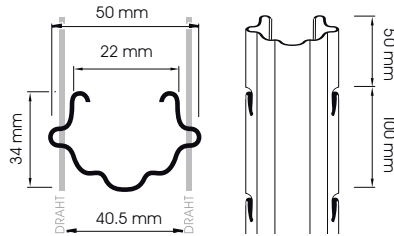

VINOFORM Robust mit innenliegenden Haken – IH

Typ A

MATERIALSTÄRKE
1,2 MM | 1,5 MM

EINHEIT
1 BUND ZU 50 STANGEN

Typ B

MATERIALSTÄRKE
1,5 MM | 1,8 MM

EINHEIT
1 BUND ZU 50 STANGEN

Typ C

MATERIALSTÄRKE
1,5 MM

EINHEIT
1 BUND ZU 50 STANGEN

VINOFORM Robust mit aussenliegenden Haken – AH

35/50 – Typ A-K7

MATERIALSTÄRKE
1,5 MM | 1,8 MM

EINHEIT
1 BUND ZU 50 STANGEN

35/50 – Typ B-K12

MATERIALSTÄRKE
1,5 MM | 1,8 MM

EINHEIT
1 BUND ZU 50 STANGEN

35/50 – Typ C-K10

MATERIALSTÄRKE
1,5 MM | 1,8 MM

EINHEIT
1 BUND ZU 50 STANGEN

40/50 – Typ D-K10

MATERIALSTÄRKE
1,5 MM

EINHEIT
1 BUND ZU 50 STANGEN

VINOFORM Palo Endpfähle

EINHEIT

1 BUND ZU 50 STANGEN

VINOFORM Pflanzenstäbe

PICCOLO

X IN MM	LÄNGE
0,7 0,8 2	1,5 M
0,7 0,8 2	1,6 M
0,7 0,8 2	1,7 M
0,7 0,8 2	1,8 M
0,7 0,8 2	1,9 M
0,7 0,8 2	2,0 M
0,8 2	2,2 M
0,8 2	2,4 M
0,8 2	2,5 M
2	2,8 M
2	3,0 M