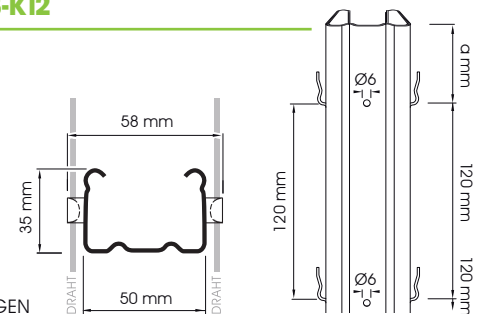

VINOFORM Robust mit innenliegenden Haken – IH

Typ A

MATERIALSTÄRKE
1,2 MM | 1,5 MM

EINHEIT
1 BUND ZU 50 STANGEN

Typ B

MATERIALSTÄRKE
1,5 MM | 1,8 MM

EINHEIT
1 BUND ZU 50 STANGEN

Typ C

MATERIALSTÄRKE
1,5 MM

EINHEIT
1 BUND ZU 50 STANGEN

VINOFORM Robust mit aussenliegenden Haken – AH

35/50 – Typ A-K7

MATERIALSTÄRKE
1,5 MM | 1,8 MM

EINHEIT
1 BUND ZU 50 STANGEN

35/50 – Typ B-K12

MATERIALSTÄRKE
1,5 MM | 1,8 MM

EINHEIT
1 BUND ZU 50 STANGEN

35/50 – Typ C-K10

MATERIALSTÄRKE
1,5 MM | 1,8 MM

EINHEIT
1 BUND ZU 50 STANGEN

40/50 – Typ D-K10

MATERIALSTÄRKE
1,5 MM

EINHEIT
1 BUND ZU 50 STANGEN

VINOFORM Palo Endpfähle

Typ A standard PS

MATERIALSTÄRKE

2 MM

KG/U	LÄNGE
3,7 KG	1,8 M
4,1 KG	2,0 M
4,5 KG	2,2 M
4,9 KG	2,4 M

EINHEIT

1 BUND ZU 50 STANGEN

Typ B forte PF

MATERIALSTÄRKE