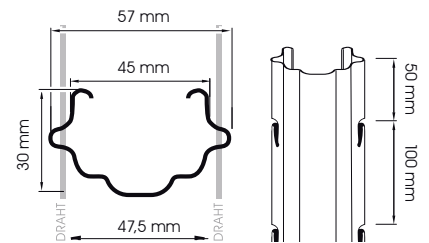

VINOFORM Robust mit innenliegenden Haken – IH

Typ A

MATERIALSTÄRKE
1,2 MM | 1,5 MM

EINHEIT
1 BUND ZU 50 STANGEN

Typ B

MATERIALSTÄRKE
1,5 MM | 1,8 MM

EINHEIT
1 BUND ZU 50 STANGEN

Typ C

MATERIALSTÄRKE
1,5 MM

EINHEIT
1 BUND ZU 50 STANGEN

VINOFORM Robust mit aussenliegenden Haken – AH

35/50 – Typ A-K7

MATERIALSTÄRKE
1,5 MM | 1,8 MM

EINHEIT
1 BUND ZU 50 STANGEN

35/50 – Typ B-K12

MATERIALSTÄRKE
1,5 MM | 1,8 MM

EINHEIT
1 BUND ZU 50 STANGEN

35/50 – Typ C-K10

MATERIALSTÄRKE
1,5 MM | 1,8 MM

EINHEIT
1 BUND ZU 50 STANGEN

40/50 – Typ D-K10

MATERIALSTÄRKE
1,5 MM

EINHEIT
1 BUND ZU 50 STANGEN

VINOFORM Palo Endpfähle

Typ A standard PS

MATERIALSTÄRKE

2 MM

KG/U	LÄNGE
3,7 KG	1,8 M
4,1 KG	2,0 M
4,5 KG	2,2 M
4,9 KG	2,4 M

EINHEIT

1 BUND ZU 50 STANGEN

Typ B forte PF

MATERIALSTÄRKE