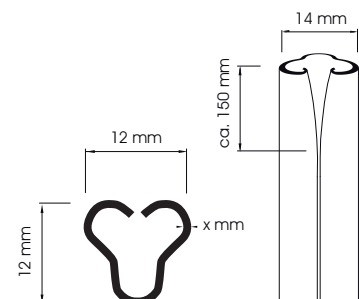

EINHEIT

1 BUND ZU 50 STANGEN

VINOFORM Pflanzenstäbe

PICCOLO

X IN MM	LÄNGE
0,7 0,8 2	1,5 M
0,7 0,8 2	1,6 M
0,7 0,8 2	1,7 M
0,7 0,8 2	1,8 M
0,7 0,8 2	1,9 M
0,7 0,8 2	2,0 M
0,8 2	2,2 M
0,8 2	2,4 M
0,8 2	2,5 M
2	2,8 M
2	3,0 M

EINHEIT

1 BUND ZU 50 STANGEN

KLEBLATT

X IN MM	LÄNGE
0,7 0,8	0,8 M
0,7 0,8	0,9 M
0,7 0,8	1,0 M
0,7 0,8 1	1,2 M
0,7 0,8 1	1,3 M
0,7 0,8 1	1,4 M
0,7 0,8 1	1,5 M

EINHEIT

1 BUND ZU 50 STANGEN

VINOFORM AG

LAUTENGARTENSTR. 7
CH-4052 BASEL