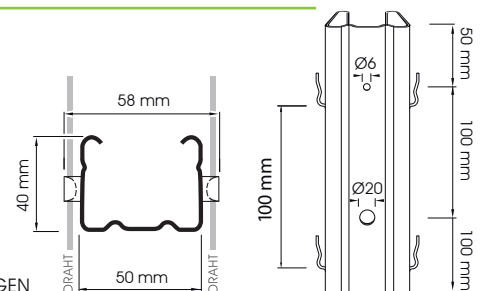

EINHEIT
1 BUND ZU 50 STANGEN

35/50 – Typ C-K10

MATERIALSTÄRKE
1,5 MM | 1,8 MM

EINHEIT
1 BUND ZU 50 STANGEN

40/50 – Typ D-K10

MATERIALSTÄRKE
1,5 MM

EINHEIT
1 BUND ZU 50 STANGEN

VINOFORM Palo Endpfähle

Typ A standard PS

MATERIALSTÄRKE

2 MM

KG/U	LÄNGE
3,7 KG	1,8 M
4,1 KG	2,0 M
4,5 KG	2,2 M
4,9 KG	2,4 M

EINHEIT

1 BUND ZU 50 STANGEN

Typ B forte PF

MATERIALSTÄRKE

2 MM

KG/U	LÄNGE
5,1 KG	2,0 M
5,6 KG	2,2 M
6,2 KG	2,4 M
6,4 KG	2,5 M
6,9 KG	2,7 M

EINHEIT

1 BUND ZU 50 STANGEN

Typ C megastark MF

MATERIALSTÄRKE

2,5 MM

KG/U	LÄNGE
6,9 KG	2,0 M
7,6 KG	2,2 M
8,3 KG	2,4 M
8,6 KG	2,5 M
9,3 KG	2,7 M
9,6 KG	2,8 M
10,3 KG	3,0 M

EINHEIT

1 BUND ZU 50 STANGEN

VINOFORM Pflanzenstäbe

PICCOLO

X IN MM	LÄNGE
0,7 0,8 2	1,5 M
0,7 0,8 2	1,6 M
0,7 0,8 2	1,7 M
0,7 0,8 2	1,8 M
0,7 0,8 2	1,9 M
0,7 0,8 2	2,0 M
0,8 2	2,2 M
0,8 2	2,4 M
0,8 2	2,5 M
2	2,8 M
2	3,0 M