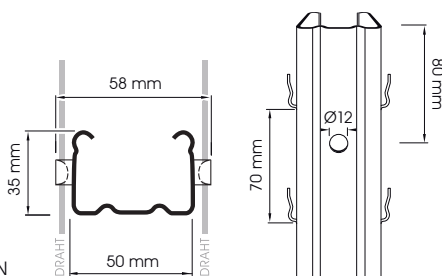

VINOFORM Robust mit innenliegenden Haken – IH

Typ A

MATERIALSTÄRKE
1,2 MM | 1,5 MM

EINHEIT
1 BUND ZU 50 STANGEN

Typ B

MATERIALSTÄRKE
1,5 MM | 1,8 MM

EINHEIT
1 BUND ZU 50 STANGEN

Typ C

MATERIALSTÄRKE
1,5 MM

EINHEIT
1 BUND ZU 50 STANGEN

VINOFORM Robust mit aussenliegenden Haken – AH

35/50 – Typ A-K7

MATERIALSTÄRKE
1,5 MM | 1,8 MM

EINHEIT
1 BUND ZU 50 STANGEN

35/50 – Typ B-K12

MATERIALSTÄRKE
1,5 MM | 1,8 MM

EINHEIT
1 BUND ZU 50 STANGEN

35/50 – Typ C-K10

MATERIALSTÄRKE
1,5 MM | 1,8 MM

EINHEIT
1 BUND ZU 50 STANGEN

40/50 – Typ D-K10

MATERIALSTÄRKE
1,5 MM

EINHEIT
1 BUND ZU 50 STANGEN

VINOFORM Palo Endpfähle

Typ A standard PS

MATERIALSTÄRKE

2 MM

KG/U	LÄNGE
3,7 KG	1,8 M
4,1 KG	2,0 M
4,5 KG	2,2 M
4,9 KG	2,4 M

EINHEIT

1 BUND ZU 50 STANGEN

Typ B forte PF

MATERIALSTÄRKE