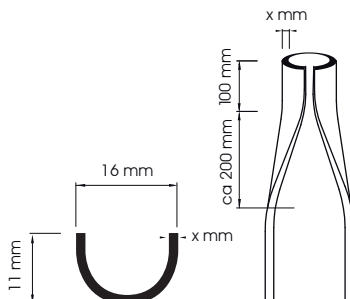

2 MM

KG/U	LÄNGE
5,1 KG	2,0 M
5,6 KG	2,2 M
6,2 KG	2,4 M
6,4 KG	2,5 M
6,9 KG	2,7 M

EINHEIT

1 BUND ZU 50 STANGEN

Typ C megastark MF

MATERIALSTÄRKE

2,5 MM

KG/U	LÄNGE
6,9 KG	2,0 M
7,6 KG	2,2 M
8,3 KG	2,4 M
8,6 KG	2,5 M
9,3 KG	2,7 M
9,6 KG	2,8 M
10,3 KG	3,0 M

EINHEIT

1 BUND ZU 50 STANGEN

VINOFORM Pflanzenstäbe

PICCOLO

X IN MM	LÄNGE
0,7 0,8 2	1,5 M
0,7 0,8 2	1,6 M
0,7 0,8 2	1,7 M
0,7 0,8 2	1,8 M
0,7 0,8 2	1,9 M
0,7 0,8 2	2,0 M
0,8 2	2,2 M
0,8 2	2,4 M
0,8 2	2,5 M
2	2,8 M
2	3,0 M

EINHEIT

1 BUND ZU 50 STANGEN

KLEBLATT

X IN MM	LÄNGE
0,7 0,8	0,8 M
0,7 0,8	0,9 M
0,7 0,8	1,0 M
0,7 0,8 1	1,2 M
0,7 0,8 1	1,3 M
0,7 0,8 1	1,4 M
0,7 0,8 1	1,5 M

EINHEIT

1 BUND ZU 50 STANGEN

VINOFORM AG

LAUTENGARTENSTR. 7
CH-4052 BASEL