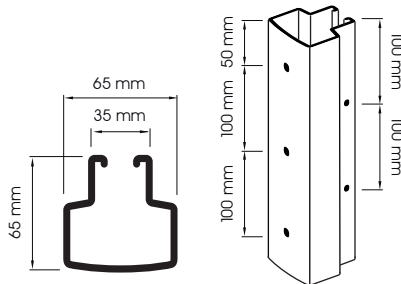

EINHEIT
1 BUND ZU 50 STANGEN

35/50 – Typ C-K10

MATERIALSTÄRKE
1,5 MM | 1,8 MM

EINHEIT
1 BUND ZU 50 STANGEN

40/50 – Typ D-K10

MATERIALSTÄRKE
1,5 MM

EINHEIT
1 BUND ZU 50 STANGEN

VINOFORM Palo Endpfähle

Typ A standard PS

MATERIALSTÄRKE

2 MM

KG/U	LÄNGE
3,7 KG	1,8 M
4,1 KG	2,0 M
4,5 KG	2,2 M
4,9 KG	2,4 M

EINHEIT

1 BUND ZU 50 STANGEN

Typ B forte PF

MATERIALSTÄRKE

2 MM

KG/U	LÄNGE
5,1 KG	2,0 M
5,6 KG	2,2 M
6,2 KG	2,4 M
6,4 KG	2,5 M
6,9 KG	2,7 M

EINHEIT

1 BUND ZU 50 STANGEN

Typ C megastark MF

MATERIALSTÄRKE

2,5 MM

KG/U	LÄNGE
6,9 KG	2,0 M
7,6 KG	2,2 M
8,3 KG	2,4 M
8,6 KG	2,5 M
9,3 KG	2,7 M
9,6 KG	2,8 M
10,3 KG	3,0 M

EINHEIT

1 BUND ZU 50 STANGEN

VINOFORM Pflanzenstäbe

PICCOLO

X IN MM	LÄNGE
0,7 0,8 2	1,5 M
0,7 0,8 2	1,6 M
0,7 0,8 2	1,7 M
0,7 0,8 2	1,8 M
0,7 0,8 2	1,9 M
0,7 0,8 2	2,0 M
0,8 2	2,2 M
0,8 2	2,4 M
0,8 2	2,5 M
2	2,8 M
2	3,0 M